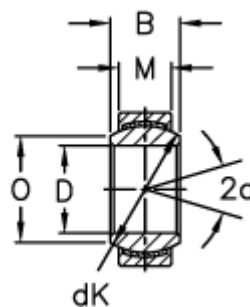

Varenummer: 03442035  
Beskrivelse: Fluro Ledleje GE 35EC-NIRO

## Mål

A	= 55 0 -0,013
B	= 25
D	= 35 0 -0,012
dK	= 47
Dynamisk belastning C (kN)	= 153
Kipvinkel	= 6
M	= 20
O	= 39.8

Statisk belastning C0 (kN)	= 298
Vægt	= 220